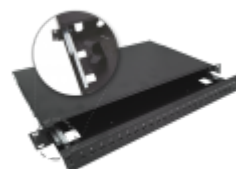

Przełącznica światłowodowa teleskopowa 24xSC simplex / 24xLC duplex 19" 1U z akcesoriami montażowymi (dławiki, opaski)

Numer katalogowy: FOP-1U-24SCS-C-P
Producent/marka: ALANTEC
Kod EAN: 5901738557727

Wersja: 20250225
Język: PL

Opis produktu

Panel światłowodowy z wysuwalną tacką na prowadnicach teleskopowych do montażu w szafach i stojakach 19", 24 porty SC simplex, kolor czarny.

- wysokość 1U do montażu w szafie 19" 24 porty
- tacka wysuwana na prowadnicach teleskopowych
- przeznaczony do wykonywania głównych i pośrednich światłowodowych punktów rozdzielczych
- konstrukcja panelu w formie wysuwanej szuflady umożliwia wygodny montaż złączy oraz serwis
- wymienna płyta czołowa z numeracją portów do montażu adapterów w wersjach: SC simplex, SC duplex, ST, FC, LC, E2000
- standardowy kolor czarny RAL 9005
- pięć otworów w tylnej części
- regulowane uszy montażowe
- specjalne uchwyty umożliwiają zamocowanie 4 kaset światłowodowych (możliwość demontażu śruby przytrzymującej kasety)
- stalowa obudowa panelu malowana proszkowo
- w skład zestawu wchodzi elementy mocujące, dławiki oraz opaski kablowe
- kasety spawów nie wchodzi w skład wyposażenia