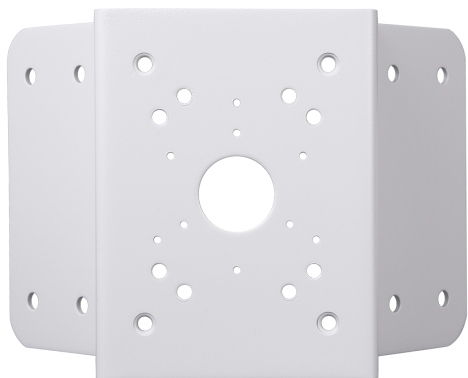

BCS-AR

Uchwyt narożny do kamer serii BCS LINE

Indeks: 4409
GTIN13/EAN13: 5904890702875

URL: <https://bcs.pl/pl/uchwyty-i-puszki/1086-bcs-ar-5904890702875.html>

BCS LINE

Szczegóły produktu

Nazwa Urządzenia	BCS-AR
Linia produktowa	BCS LINE
Typ urządzenia	Uchwyt narożny
Kolor obudowy	Biały
Wykonanie	Stal
Obciążenie max	10 kg
Warunki pracy	-40°C~+60°C max 90% RH
Montaż	Narożny
Wymiary	243×170×138mm
Waga	1.7 kg