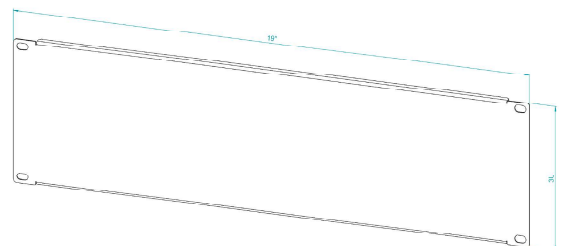

Maskownica RACK Standard 19" 3U , Czarna x10

RACK cover panels 19" 3U, Black x10

SPECYFIKACJA TECHNICZNA TECHNICAL PARAMETERS

KOLOR: COLOUR:	CZARNY (RAL 9005) BLACK (RAL 9005)
PRODUCENT: PRODUCER:	STALFLEX SP. Z O.O.
MATERIAŁ: MATERIAL:	Blacha zimnowalcowana DC01 Sheet metal DC01
GRUBOŚĆ BLACHY: SHEET THICKNESS:	1,0 mm
WYMIARY ZEWNĘTRZNE: EXTERNAL DIMENSIONS:	(Wysokość/Szerokość/Głębokość w mm) 483x132x8 (Height/Width/Depth in mm) 483x132x8
WYMIARY OPAKOWANIA: DIMENSIONS OF THE PACKAGE:	(Wysokość/Szerokość/Głębokość w mm) 488x53x142 (Height/Width/Depth in mm) 488x53x142
WAGA NETTO: NET WEIGHT:	5,0 kg
WAGA BRUTTTO: GROSS WIGHT:	5,11 kg
ZASTOSOWANIE: USE:	DO WEWNĄTRZ INDOOR

SYMBOL: **S-RP19-3U-B-10x**

EAN: **5903351260091**