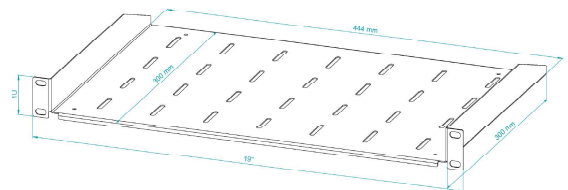

Półka RACK Eco stała 19" 1U 300mm, Czarna

Fixed Shelf RACK Eco 19" 1U 300mm, Black

SPECYFIKACJA TECHNICZNA TECHNICAL PARAMETERS

KOLOR: COLOUR:	CZARNA (RAL 9005) BLACK (RAL 9005)
PRODUCENT: PRODUCER:	STALFLEX SP. Z O.O.
MATERIAŁ: MATERIAL:	BLACHA ZIMNOWALCOWANA DC01 SHEET METAL DC01
GRUBOŚĆ BLACHY: SHEET THICKNESS:	1,0 mm
WYMIARY ZEWNĘTRZNE: EXTERNAL DIMENSIONS:	(Wysokość/Szerokość/Głębokość w mm) 44x483x300 (Height/Width/Depth in mm) 44x483x300
WYMIARY OPAKOWANIA: DIMENSIONS OF THE PACKAGE:	(Wysokość/Szerokość/Głębokość w mm) 505x360x58 (Height/Width/Depth in mm) 505x360x58
WAGA NETTO: NET WEIGHT:	1,28 kg
WAGA BRUTTTO: GROSS WIGHT:	1,69 kg
ZASTOSOWANIE: USE:	DO WEWNĄTRZ INDOOR
WYPOSAŻENIE: EQUIPMENT:	ZESTAW MONTAŻOWY ASSEMBLY KIT
OBCIĄŻENIE: LOADING:	10 kg
KLASYFIKACJA IP: INGRESS PROTECTION:	IP20

SYMBOL: **E-RSF19-1U-300B**

EAN: **5903351260589**