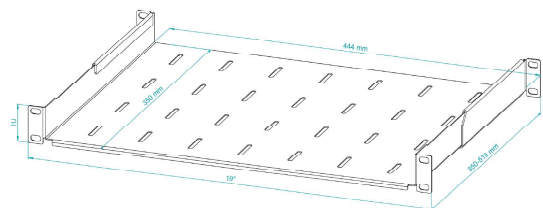

Adjustable Shelf RACK ECO 19" 1U 350mm, Black

Półka RACK Eco Regulowana 19" 1U 350mm, Czarna

SPECYFIKACJA TECHNICZNA TECHNICAL PARAMETERS

KOLOR: COLOUR:	CZARNA (RAL 9005) BLACK (RAL 9005)
PRODUCENT: PRODUCER:	STALFLEX SP. Z O.O.
MATERIAŁ: MATERIAL:	Blacha zimnowalcowana DC01; Blacha ocynkowana DX51D + Z250 Sheet metal DC01; Galvanized sheet metal DX51D + Z250
GRUBOŚĆ BLACHY: SHEET THICKNESS:	1,0mm ; 1,5mm
WYMIARY ZEWNĘTRZNE: EXTERNAL DIMENSIONS:	(Wysokość/Szerokość/Głębokość w mm) 544x483x350-510 (Height/Width/Depth in mm) 544x483x350-510
WYMIARY OPAKOWANIA: DIMENSIONS OF THE PACKAGE:	(Wysokość/Szerokość/Głębokość w mm) 505x410x58 (Height/Width/Depth in mm) 505x410x58
WAGA NETTO: NET WEIGHT:	1,83 kg
WAGA BRUTTTO: GROSS WIGHT:	2,26 kg
ZASTOSOWANIE: USE:	DO WEWNĄTRZ INDOOR
WYPOSAŻENIE: EQUIPMENT:	ZESTAW MONTAŻOWY ASSEMBLY KIT
OBCIĄŻENIE: LOADING:	30 KG
KLASYFIKACJA IP: INGRESS PROTECTION:	IP20