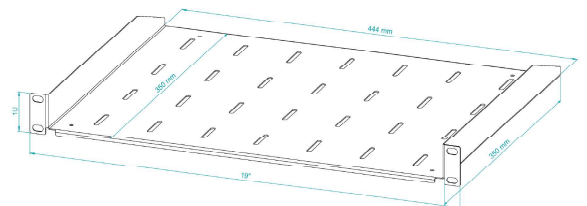

Półka RACK Eco stała 19" 1U 350mm, Szara

Fixed Shelf RACK Eco 19" 1U 350mm, Grey

SPECYFIKACJA TECHNICZNA TECHNICAL PARAMETERS

KOLOR: COLOUR:	SZARA (RAL 7035) GREY (RAL 7035)
PRODUCENT: PRODUCER:	STALFLEX SP. Z O.O.
MATERIAŁ: MATERIAL:	BLACHA ZIMNOWALCOWANA DC01 SHEET METAL DC01
GRUBOŚĆ BLACHY: SHEET THICKNESS:	1,0 mm
WYMIARY ZEWNĘTRZNE: EXTERNAL DIMENSIONS:	(Wysokość/Szerokość/Głębokość w mm) 44x483x350 (Height/Width/Depth in mm) 44x483x350
WYMIARY OPAKOWANIA: DIMENSIONS OF THE PACKAGE:	(Wysokość/Szerokość/Głębokość w mm) 505x410x58 (Height/Width/Depth in mm) 505x410x58
WAGA NETTO: NET WEIGHT:	1,45 kg
WAGA BRUTTTO: GROSS WIGHT:	1,91 kg
ZASTOSOWANIE: USE:	DO WEWNĄTRZ INDOOR
WYPOSAŻENIE: EQUIPMENT:	ZESTAW MONTAŻOWY ASSEMBLY KIT
OBCIĄŻENIE: LOADING:	9 kg
KLASYFIKACJA IP: INGRESS PROTECTION:	IP20

SYMBOL: **E-RSF19-1U-350G**

EAN: **5903351260596**