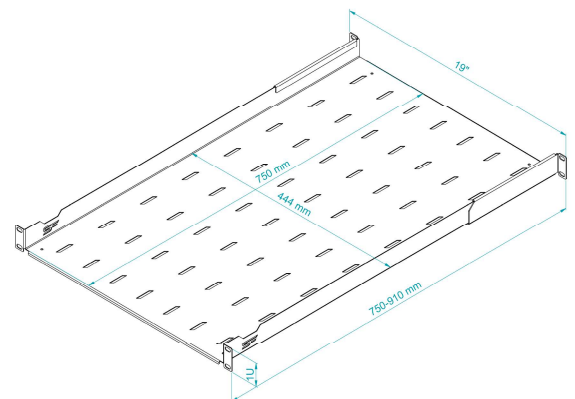

Półka RACK Standard regulowana 1U 19" 750mm

Adjustable Shelf RACK 19" 1U 750mm

SPECYFIKACJA TECHNICZNA TECHNICAL PARAMETERS

KOLOR: COLOUR:	CZARNA (RAL 9005) BLACK (RAL 9005)
PRODUCENT: PRODUCER:	STALFLEX SP. Z O.O.
MATERIAŁ: MATERIAL:	Blacha zimnowalcowana DC01; Blacha ocynkowana DX51D + Z250 Sheet metal DC01; Galvanized sheet metal DX51D + Z250
GRUBOŚĆ BLACHY: SHEET THICKNESS:	1,0mm ; 1,5mm
WYMIARY ZEWNĘTRZNE: EXTERNAL DIMENSIONS:	(Wysokość/Szerokość/Głębokość w mm) 44x483x750-910 (Height/Width/Depth in mm) 44x483x750-910
WYMIARY OPAKOWANIA: DIMENSIONS OF THE PACKAGE:	(Wysokość/Szerokość/Głębokość w mm) 520x830x58 (Height/Width/Depth in mm) 520x830x58
WAGA NETTO: NET WEIGHT:	3,19kg
WAGA BRUTTTO: GROSS WIGHT:	3,97 kg
ZASTOSOWANIE: USE:	DO WEWNĄTRZ INDOOR
WYPOSAŻENIE: EQUIPMENT:	ZESTAW MONTAŻOWY ASSEMBLY KIT
OBCIĄŻENIE: LOADING:	30 KG
KLASYFIKACJA IP: INGRESS PROTECTION:	IP20