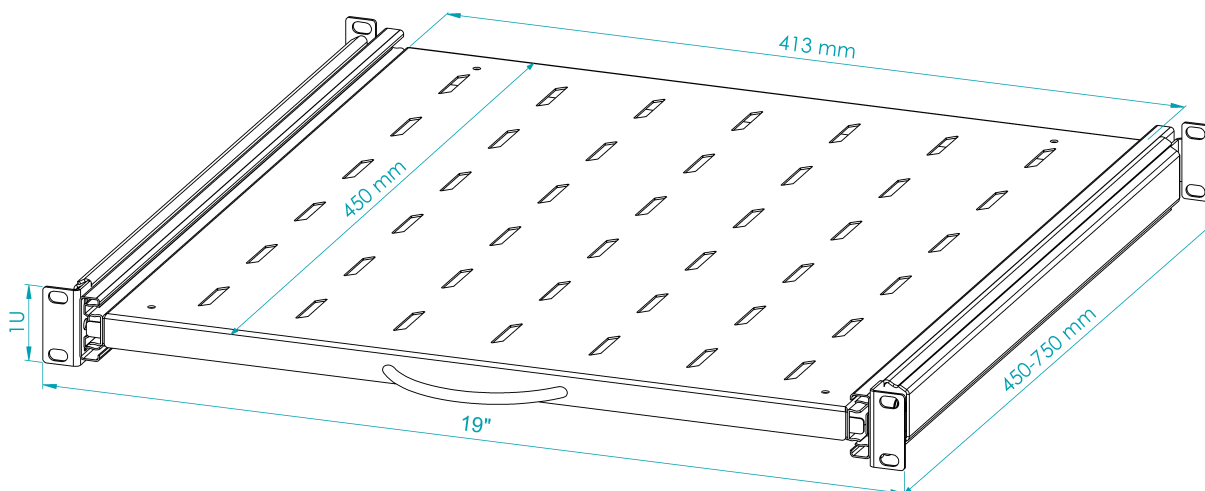

# Półka RACK Standard wysuwana 1U 19" 450 czarny

## RACK Standard pull-out shelf 1U 19" 450 black

### SPECYFIKACJA TECHNICZNA TECHNICAL PARAMETERS

<b>KOLOR</b> COLOUR	CZARY (RAL 9005) BLACK (RAL 9005)
<b>SYMBOL</b> NAME	RSR19-1U-450B
<b>EAN</b> EAN	5903351260848
<b>PRODUCENT</b> PRODUCER	STALFLEX SP. Z O.O.
<b>MATERIAŁ</b> MATERIAL	DC01; DX51D + Z250
<b>GRUBOŚĆ BLACHY</b> SHEET THICKNESS	1; 1,5 MM
<b>WYMIARY ZEWNĘTRZNE</b> EXTERNAL DIMENSIONS	19" 1U 450-750 mm
<b>WYMIARY OPAKOWANIA [SZxGxW]</b> PACKAGING DIMENSIONS	535x530x58[MM]
<b>OBCIĄŻENIE</b> LOADING	25 KG
<b>WAGA NETTO</b> NET WEIGHT	3,08 KG
<b>WAGA BRUTTO</b> BRUTTO WEIGHT	3,43 KG
<b>ZASTOSOWANIE</b> USE	DO WEWNĄTRZ INDOOR
<b>WYPOSAŻENIE</b> EQUIPMENT	ZESTAW MONTAŻOWY ASSEMBLY KIT