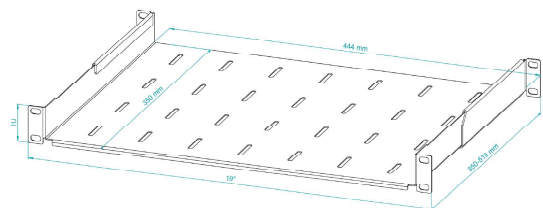

Adjustable Shelf RACK ECO 19" 1U 350mm, Black

Półka RACK Eco Regulowana 19" 1U 350mm, Czarna

SPECYFIKACJA TECHNICZNA TECHNICAL PARAMETERS

KOLOR: COLOUR:	CZARNA (RAL 9005) BLACK (RAL 9005)
PRODUCENT: PRODUCER:	STALFLEX SP. Z O.O.
MATERIAŁ: MATERIAL:	Blacha zimnowalcowana DC01; Blacha ocynkowana DX51D + Z250 Sheet metal DC01; Galvanized sheet metal DX51D + Z250
GRUBOŚĆ BLACHY: SHEET THICKNESS:	1,0mm ; 1,5mm
WYMIARY ZEWNĘTRZNE: EXTERNAL DIMENSIONS:	(Wysokość/Szerokość/Głębokość w mm) 44x483x350-510 (Height/Width/Depth in mm) 44x483x350-510
WYMIARY OPAKOWANIA: DIMENSIONS OF THE PACKAGE:	(Wysokość/Szerokość/Głębokość w mm) 505x410x58 (Height/Width/Depth in mm) 505x410x58
WAGA NETTO: NET WEIGHT:	1,83 kg
WAGA BRUTTTO: GROSS WIGHT:	2,26 kg
ZASTOSOWANIE: USE:	DO WEWNĄTRZ INDOOR
WYPOSAŻENIE: EQUIPMENT:	ZESTAW MONTAŻOWY ASSEMBLY KIT
OBCIĄŻENIE: LOADING:	30 KG
KLASYFIKACJA IP: INGRESS PROTECTION:	IP20