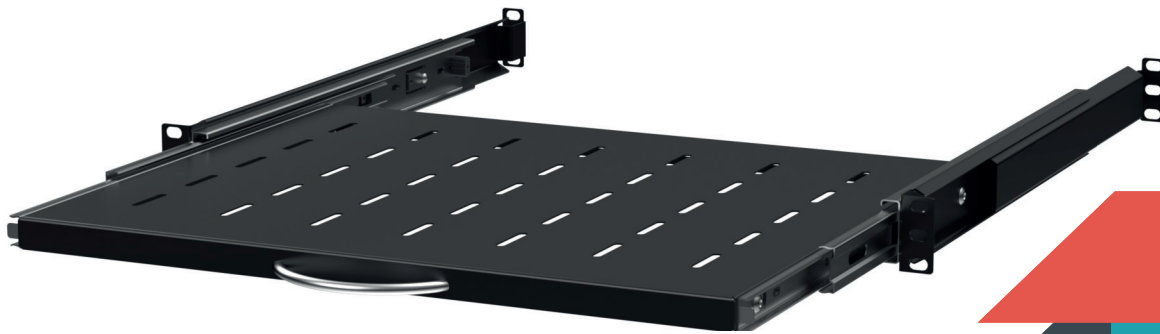

## Półka wysuwana RACK 19" 1U, 350mm

Pull-out shelf RACK , 19" 1U, 350 mm

SERIA A

19"  
RACK

1U

### SPECYFIKACJA TECHNICZNA TECHNICAL PARAMETERS

<b>KOLOR</b> COLOUR	CZARNY (RAL 9005) BLACK (RAL 9005)
<b>SYMBOL</b> NAME	RSR19-1U-350B
<b>EAN</b> EAN	5903351261760
<b>PRODUCENT</b> PRODUCER	STALFLEX SP. Z O.O.
<b>MATERIAŁ</b> MATERIAL	BLACHA ZIMNOWALCOWANA DC01 SHEET METAL DC01
<b>GRUBOŚĆ BLACHY</b> SHEET THICKNESS	0,8-1 MM
<b>WYMIARY ZEWNĘTRZNE [SZxGxW]</b> EXTERNAL DIMENSIONS [WxDxH]	483x355(890max)x42 [MM]
<b>WYMIARY OPAKOWANIA [SZxGxW]</b> DIMENSIONS OF THE PACKAGE [WxDxH]	505x360x60 [MM]
<b>WAGA NETTO</b> NET WEIGHT	2,55KG
<b>WAGA BRUTTO</b> GROSS WEIGHT	2,74 KG
<b>OBCIĄŻENIE</b> LOADING	25KG
<b>ZASTOSOWANIE</b> USE	DO WEWNĄTRZ INDOOR
<b>WYPOSAŻENIE</b> EQUIPMENT	ZESTAW MONTAŻOWY ASSEMBLY KIT

Półka wysuwana RACK 19" 1U, 350mm

Pull-out shelf RACK , 19" 1U, 350 mm