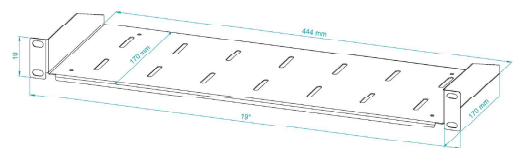

Półka RACK Eco stała 19" 1U 170mm, Szara

Fixed Shelf RACK Eco 19" 1U 170mm, Grey

SPECYFIKACJA TECHNICZNA TECHNICAL PARAMETERS

KOLOR: COLOUR:	SZARA (RAL 7035) GREY (RAL 7035)
PRODUCENT: PRODUCER:	STALFLEX SP. Z O.O.
MATERIAŁ: MATERIAL:	BLACHA ZIMNOWALCOWANA DC01 SHEET METAL DC01
GRUBOŚĆ BLACHY: SHEET THICKNESS:	0,8 mm
WYMIARY ZEWNĘTRZNE: EXTERNAL DIMENSIONS:	(Wysokość/Szerokość/Głębokość w mm) 44x483x170 (Height/Width/Depth in mm) 44x483x170
WYMIARY OPAKOWANIA: DIMENSIONS OF THE PACKAGE:	(Wysokość/Szerokość/Głębokość w mm) 505x230x58 (Height/Width/Depth in mm) 505x230x58
WAGA NETTO: NET WEIGHT:	0,63 kg
WAGA BRUTTTO: GROSS WIGHT:	0,87 kg
ZASTOSOWANIE: USE:	DO WEWNĄTRZ INDOOR
WYPOSAŻENIE: EQUIPMENT:	ZESTAW MONTAŻOWY ASSEMBLY KIT
OBCIĄŻENIE: LOADING:	10 KG
KLASYFIKACJA IP: INGRESS PROTECTION:	IP20

SYMBOL: **E-RSF19-1U-170G**

EAN: **5907222250914**