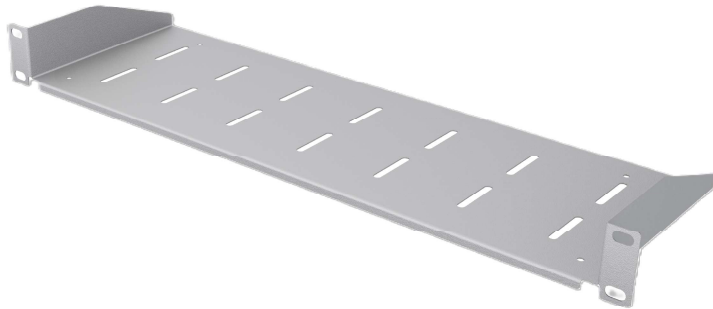

Półka RACK Eco stała 19" 1U 170mm, Szara

Fixed Shelf RACK Eco 19" 1U 170mm, Grey

SPECYFIKACJA TECHNICZNA TECHNICAL PARAMETERS

KOLOR: COLOUR:	SZARA (RAL 7035) GREY (RAL 7035)
PRODUCENT: PRODUCER:	STALFLEX SP. Z O.O.
MATERIAŁ: MATERIAL:	BLACHA ZIMNOWALCOWANA DC01 SHEET METAL DC01
GRUBOŚĆ BLACHY: SHEET THICKNESS:	0,8 mm
WYMIARY ZEWNĘTRZNE: EXTERNAL DIMENSIONS:	(Wysokość/Szerokość/Głębokość w mm) 44x483x170 (Height/Width/Depth in mm) 44x483x170
WYMIARY OPAKOWANIA: DIMENSIONS OF THE PACKAGE:	(Wysokość/Szerokość/Głębokość w mm) 505x230x58 (Height/Width/Depth in mm) 505x230x58
WAGA NETTO: NET WEIGHT:	0,63 kg
WAGA BRUTTTO: GROSS WIGHT:	0,87 kg
ZASTOSOWANIE: USE:	DO WEWNĄTRZ INDOOR
WYPOSAŻENIE: EQUIPMENT:	ZESTAW MONTAŻOWY ASSEMBLY KIT
OBCIĄŻENIE: LOADING:	10 KG
KLASYFIKACJA IP: INGRESS PROTECTION:	IP20

SYMBOL: **E-RSF19-1U-170G**

EAN: **5907222250914**