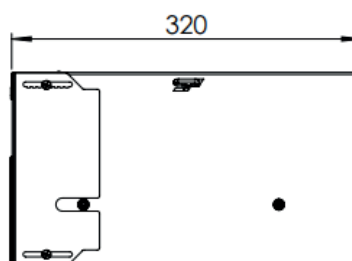

Szuflada Rack 19" 4U 320mm

Rack drawer 19" 4U 320mm

SPECYFIKACJA TECHNICZNA TECHNICAL PARAMETERS

KOLOR COLOUR	SZARY(RAL 7035) GREY (RAL 7035)
SYMBOL NAME	RD19-4U-320G
EAN EAN	5903351267588
PRODUCENT PRODUCER	STALFLEX SP. Z O.O.
MATERIAŁ MATERIAL	DC01 (stal czarna zimnowalcowana) SHEET METAL DC01
GRUBOŚĆ BLACHY SHEET THICKNESS	0,8 MM
WYMIARY ZEWNĘTRZNE [SZxGxW] EXTERNAL DIMENSIONS	483x320[340]x177,8 [MM]
WYMIARY OPAKOWANIA [SZxGxW] PACKAGING DIMENSIONS	525x402x180 [MM]
OBCIĄŻENIE LOADING	15 KG
WAGA NETTO NET WEIGHT	5,44 KG
WAGA BRUTTO BRUTTO WEIGHT	6,1 KG
ZASTOSOWANIE USE	DO WEWNĄTRZ INDOOR
WYPOSAŻENIE EQUIPMENT	ZESTAW MONTAŻOWY ASSEMBLY KIT

Szuflada Rack 19" 4U 320mm

Rack drawer 19" 4U 320mm

WYMIARY PODANE W TOLERANCJI +/- 4MM
DIMENSIONS GIVEN IN TOLERANCE OF +/- 4MM