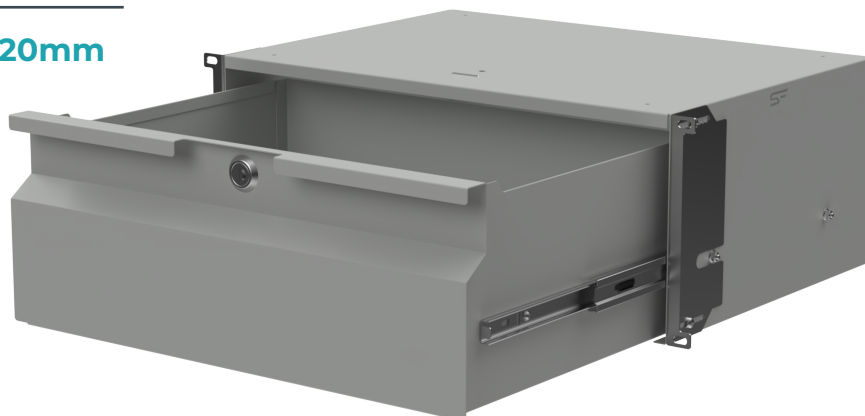

Szuflada Rack 19" 4U 320mm

Rack drawer 19" 4U 320mm

SPECYFIKACJA TECHNICZNA TECHNICAL PARAMETERS

KOLOR COLOUR	SZARY(RAL 7035) GREY (RAL 7035)
SYMBOL NAME	RD19-4U-320G
EAN EAN	5903351267588
PRODUCENT PRODUCER	STALFLEX SP. Z O.O.
MATERIAŁ MATERIAL	DC01 (stal czarna zimnowalcowana) SHEET METAL DC01
GRUBOŚĆ BLACHY SHEET THICKNESS	0,8 MM
WYMIARY ZEWNĘTRZNE [SZxGxW] EXTERNAL DIMENSIONS	483x320[340]x177,8 [MM]
WYMIARY OPAKOWANIA [SZxGxW] PACKAGING DIMENSIONS	525x402x180 [MM]
OBCIĄŻENIE LOADING	15 KG
WAGA NETTO NET WEIGHT	5,44 KG
WAGA BRUTTO BRUTTO WEIGHT	6,1 KG
ZASTOSOWANIE USE	DO WEWNĄTRZ INDOOR
WYPOSAŻENIE EQUIPMENT	ZESTAW MONTAŻOWY ASSEMBLY KIT

Szuflada Rack 19" 4U 320mm

Rack drawer 19" 4U 320mm

WYMIARY PODANE W TOLERANCJI +/- 4MM
DIMENSIONS GIVEN IN TOLERANCE OF +/- 4MM