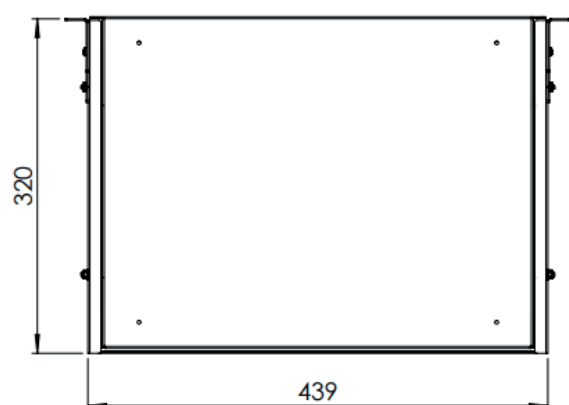

Szuflada Rack 19" 4U 320mm

Rack drawer 19" 4U 320mm

SPECYFIKACJA TECHNICZNA TECHNICAL PARAMETERS

KOLOR COLOUR	SZARY(RAL 7035) GREY (RAL 7035)
SYMBOL NAME	RD19-4U-320G
EAN EAN	5903351267588
PRODUCENT PRODUCER	STALFLEX SP. Z O.O.
MATERIAŁ MATERIAL	DC01 (stal czarna zimnowalcowana) SHEET METAL DC01
GRUBOŚĆ BLACHY SHEET THICKNESS	0,8 MM
WYMIARY ZEWNĘTRZNE [SZxGxW] EXTERNAL DIMENSIONS	483x320[340]x177,8 [MM]
WYMIARY OPAKOWANIA [SZxGxW] PACKAGING DIMENSIONS	525x402x180 [MM]
OBCIĄŻENIE LOADING	15 KG
WAGA NETTO NET WEIGHT	5,44 KG
WAGA BRUTTO BRUTTO WEIGHT	6,1 KG
ZASTOSOWANIE USE	DO WEWNĄTRZ INDOOR
WYPOSAŻENIE EQUIPMENT	ZESTAW MONTAŻOWY ASSEMBLY KIT

Szuflada Rack 19" 4U 320mm

Rack drawer 19" 4U 320mm

WYMIARY PODANE W TOLERANCJI +/- 4MM
DIMENSIONS GIVEN IN TOLERANCE OF +/- 4MM