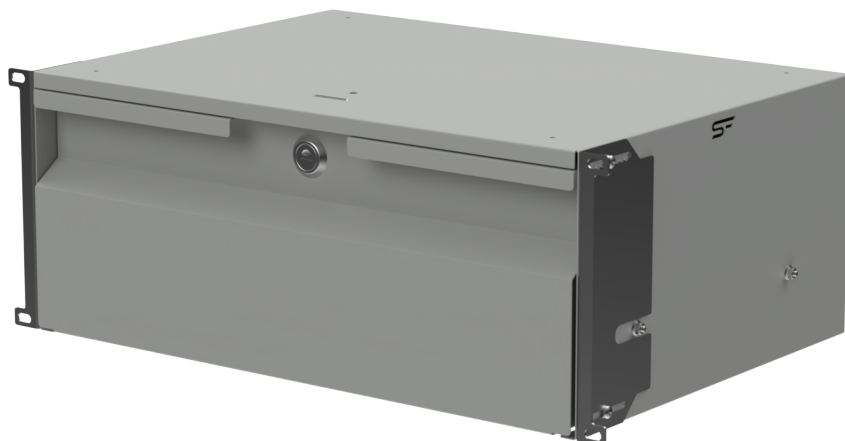

Szuflada Rack 19" 4U 320mm

Rack drawer 19" 4U 320mm

SPECYFIKACJA TECHNICZNA TECHNICAL PARAMETERS

KOLOR COLOUR	SZARY(RAL 7035) GREY (RAL 7035)
SYMBOL NAME	RD19-4U-320G
EAN EAN	5903351267588
PRODUCENT PRODUCER	STALFLEX SP. Z O.O.
MATERIAŁ MATERIAL	DC01 (stal czarna zimnowalcowana) SHEET METAL DC01
GRUBOŚĆ BLACHY SHEET THICKNESS	0,8 MM
WYMIARY ZEWNĘTRZNE [SZxGxW] EXTERNAL DIMENSIONS	483x320[340]x177,8 [MM]
WYMIARY OPAKOWANIA [SZxGxW] PACKAGING DIMENSIONS	525x402x180 [MM]
OBCIĄŻENIE LOADING	15 KG
WAGA NETTO NET WEIGHT	5,44 KG
WAGA BRUTTO BRUTTO WEIGHT	6,1 KG
ZASTOSOWANIE USE	DO WEWNĄTRZ INDOOR
WYPOSAŻENIE EQUIPMENT	ZESTAW MONTAŻOWY ASSEMBLY KIT

Szuflada Rack 19" 4U 320mm

Rack drawer 19" 4U 320mm

WYMIARY PODANE W TOLERANCJI +/- 4MM
DIMENSIONS GIVEN IN TOLERANCE OF +/- 4MM