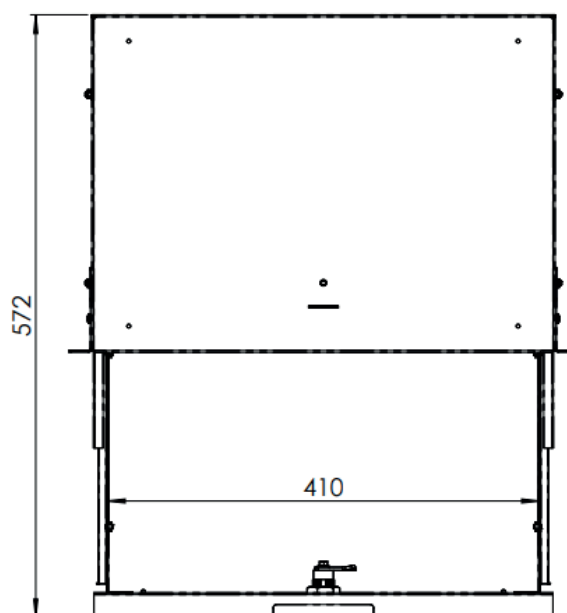

Szuflada Rack 19" 4U 320mm

Rack drawer 19" 4U 320mm

SPECYFIKACJA TECHNICZNA TECHNICAL PARAMETERS

KOLOR COLOUR	SZARY(RAL 7035) GREY (RAL 7035)
SYMBOL NAME	RD19-4U-320G
EAN EAN	5903351267588
PRODUCENT PRODUCER	STALFLEX SP. Z O.O.
MATERIAŁ MATERIAL	DC01 (stal czarna zimnowalcowana) SHEET METAL DC01
GRUBOŚĆ BLACHY SHEET THICKNESS	0,8 MM
WYMIARY ZEWNĘTRZNE [SZxGxW] EXTERNAL DIMENSIONS	483x320[340]x177,8 [MM]
WYMIARY OPAKOWANIA [SZxGxW] PACKAGING DIMENSIONS	525x402x180 [MM]
OBCIĄŻENIE LOADING	15 KG
WAGA NETTO NET WEIGHT	5,44 KG
WAGA BRUTTO BRUTTO WEIGHT	6,1 KG
ZASTOSOWANIE USE	DO WEWNĄTRZ INDOOR
WYPOSAŻENIE EQUIPMENT	ZESTAW MONTAŻOWY ASSEMBLY KIT

Szuflada Rack 19" 4U 320mm

Rack drawer 19" 4U 320mm

WYMIARY PODANE W TOLERANCJI +/- 4MM
DIMENSIONS GIVEN IN TOLERANCE OF +/- 4MM