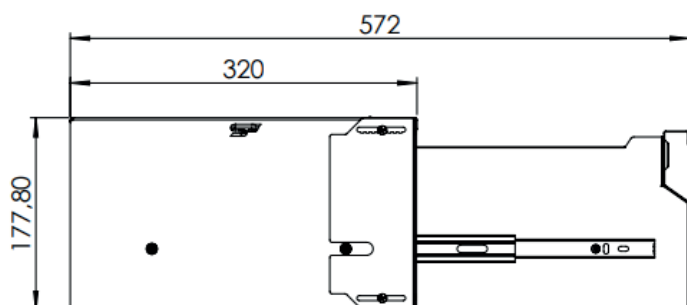

Szuflada Rack 19" 4U 320mm

Rack drawer 19" 4U 320mm

SPECYFIKACJA TECHNICZNA TECHNICAL PARAMETERS

KOLOR COLOUR	SZARY(RAL 7035) GREY (RAL 7035)
SYMBOL NAME	RD19-4U-320G
EAN EAN	5903351267588
PRODUCENT PRODUCER	STALFLEX SP. Z O.O.
MATERIAŁ MATERIAL	DC01 (stal czarna zimnowalcowana) SHEET METAL DC01
GRUBOŚĆ BLACHY SHEET THICKNESS	0,8 MM
WYMIARY ZEWNĘTRZNE [SZxGxW] EXTERNAL DIMENSIONS	483x320[340]x177,8 [MM]
WYMIARY OPAKOWANIA [SZxGxW] PACKAGING DIMENSIONS	525x402x180 [MM]
OBCIĄŻENIE LOADING	15 KG
WAGA NETTO NET WEIGHT	5,44 KG
WAGA BRUTTO BRUTTO WEIGHT	6,1 KG
ZASTOSOWANIE USE	DO WEWNĄTRZ INDOOR
WYPOSAŻENIE EQUIPMENT	ZESTAW MONTAŻOWY ASSEMBLY KIT

Szuflada Rack 19" 4U 320mm

Rack drawer 19" 4U 320mm

WYMIARY PODANE W TOLERANCJI +/- 4MM
DIMENSIONS GIVEN IN TOLERANCE OF +/- 4MM