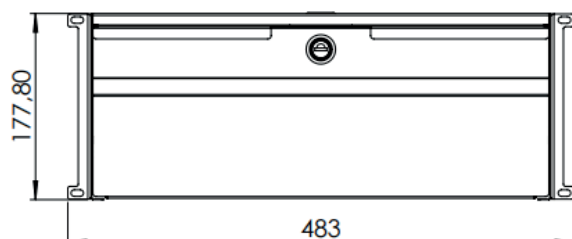

Szuflada Rack 19" 4U 320mm

Rack drawer 19" 4U 320mm

SPECYFIKACJA TECHNICZNA TECHNICAL PARAMETERS

KOLOR COLOUR	SZARY(RAL 7035) GREY (RAL 7035)
SYMBOL NAME	RD19-4U-320G
EAN EAN	5903351267588
PRODUCENT PRODUCER	STALFLEX SP. Z O.O.
MATERIAŁ MATERIAL	DC01 (stal czarna zimnowalcowana) SHEET METAL DC01
GRUBOŚĆ BLACHY SHEET THICKNESS	0,8 MM
WYMIARY ZEWNĘTRZNE [SZxGxW] EXTERNAL DIMENSIONS	483x320[340]x177,8 [MM]
WYMIARY OPAKOWANIA [SZxGxW] PACKAGING DIMENSIONS	525x402x180 [MM]
OBCIĄŻENIE LOADING	15 KG
WAGA NETTO NET WEIGHT	5,44 KG
WAGA BRUTTO BRUTTO WEIGHT	6,1 KG
ZASTOSOWANIE USE	DO WEWNĄTRZ INDOOR
WYPOSAŻENIE EQUIPMENT	ZESTAW MONTAŻOWY ASSEMBLY KIT

Szuflada Rack 19" 4U 320mm

Rack drawer 19" 4U 320mm

WYMIARY PODANE W TOLERANCJI +/- 4MM
DIMENSIONS GIVEN IN TOLERANCE OF +/- 4MM