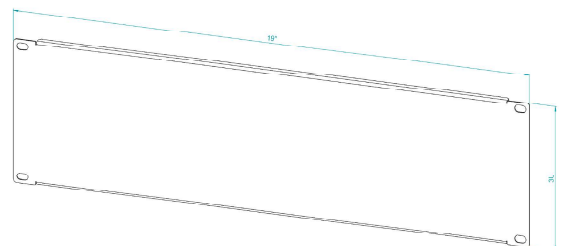

Maskownica RACK Standard 19" 3U , Szara x10

RACK cover panels 19" 3U, Grey x10

SPECYFIKACJA TECHNICZNA TECHNICAL PARAMETERS

KOLOR: COLOUR:	SZARY (RAL 7035) GREY (RAL 7035)
PRODUCENT: PRODUCER:	STALFLEX SP. Z O.O.
MATERIAŁ: MATERIAL:	Blacha zimnowalcowana DC01 Sheet metal DC01
GRUBOŚĆ BLACHY: SHEET THICKNESS:	1,0 mm
WYMIARY ZEWNĘTRZNE: EXTERNAL DIMENSIONS:	(Wysokość/Szerokość/Głębokość w mm) 483x132x8 (Height/Width/Depth in mm) 483x132x8
WYMIARY OPAKOWANIA: DIMENSIONS OF THE PACKAGE:	(Wysokość/Szerokość/Głębokość w mm) 488x53x142 (Height/Width/Depth in mm) 488x53x142
WAGA NETTO: NET WEIGHT:	5,0 kg
WAGA BRUTTTO: GROSS WIGHT:	5,11 kg
ZASTOSOWANIE: USE:	DO WEWNĄTRZ INDOOR

SYMBOL: **S-RP19-3U-G-10x**

EAN: **5903351260152**