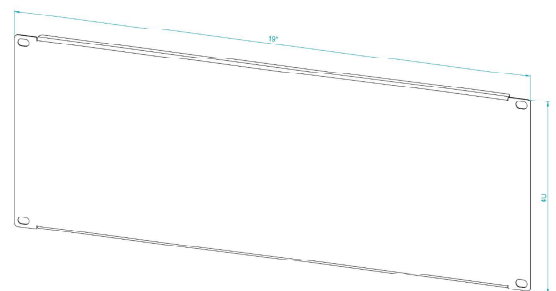

## Maskownica RACK Standard 19" 4U , Czarna

### RACK cover panels 19" 4U, Black

#### SPECYFIKACJA TECHNICZNA TECHNICAL PARAMETERS

KOLOR: COLOUR:	CZARNY (RAL 9005) BLACK (RAL 9005)
PRODUCENT: PRODUCER:	STALFLEX SP. Z O.O.
MATERIAŁ: MATERIAL:	Blacha zimnowalcowana DC01 Sheet metal DC01
GRUBOŚĆ BLACHY: SHEET THICKNESS:	1,0 mm
WYMIARY ZEWNĘTRZNE: EXTERNAL DIMENSIONS:	(Wysokość/Szerokość/Głębokość w mm) 483x176x8 (Height/Width/Depth in mm) 483x176x8
WYMIARY OPAKOWANIA: DIMENSIONS OF THE PACKAGE:	(Wysokość/Szerokość/Głębokość w mm) 522x235x47 (Height/Width/Depth in mm) 522x235x47
WAGA NETTO: NET WEIGHT:	0,73 kg
WAGA BRUTTTO: GROSS WIGHT:	0,96 kg
ZASTOSOWANIE: USE:	DO WEWNĄTRZ INDOOR
WYPOSAŻENIE: EQUIPMENT:	ZESTAW MONTAŻOWY ASSEMBLY KIT