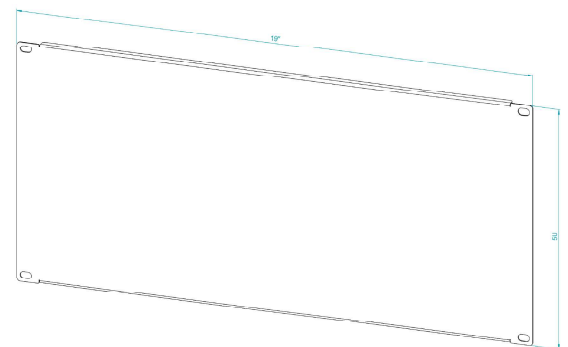

## Maskownica RACK Standard 19" 5U , Szara

### RACK cover panels 19" 5U, Grey

#### SPECYFIKACJA TECHNICZNA TECHNICAL PARAMETERS

KOLOR: COLOUR:	SZARY (RAL 7035) GREY (RAL 7035)
PRODUCENT: PRODUCER:	STALFLEX SP. Z O.O.
MATERIAŁ: MATERIAL:	Blacha zimnowalcowana DC01 Sheet metal DC01
GRUBOŚĆ BLACHY: SHEET THICKNESS:	1,0 mm
WYMIARY ZEWNĘTRZNE: EXTERNAL DIMENSIONS:	(Wysokość/Szerokość/Głębokość w mm) 483x220x8 (Height/Width/Depth in mm) 483x220x8
WYMIARY OPAKOWANIA: DIMENSIONS OF THE PACKAGE:	(Wysokość/Szerokość/Głębokość w mm) 522x275x47 (Height/Width/Depth in mm) 522x275x47
WAGA NETTO: NET WEIGHT:	0,90 kg
WAGA BRUTTTO: GROSS WIGHT:	1,16 kg
ZASTOSOWANIE: USE:	DO WEWNĄTRZ INDOOR
WYPOSAŻENIE: EQUIPMENT:	ZESTAW MONTAŻOWY ASSEMBLY KIT