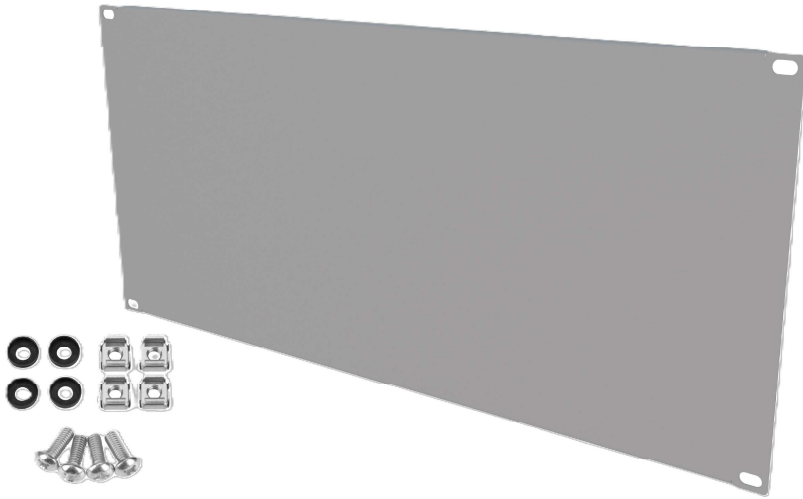

## Maskownica RACK Standard 19" 5U , Szara

### RACK cover panels 19" 5U, Grey

#### SPECYFIKACJA TECHNICZNA TECHNICAL PARAMETERS

KOLOR: COLOUR:	SZARY (RAL 7035) GREY (RAL 7035)
PRODUCENT: PRODUCER:	STALFLEX SP. Z O.O.
MATERIAŁ: MATERIAL:	Blacha zimnowalcowana DC01 Sheet metal DC01
GRUBOŚĆ BLACHY: SHEET THICKNESS:	1,0 mm
WYMIARY ZEWNĘTRZNE: EXTERNAL DIMENSIONS:	(Wysokość/Szerokość/Głębokość w mm) 483x220x8 (Height/Width/Depth in mm) 483x220x8
WYMIARY OPAKOWANIA: DIMENSIONS OF THE PACKAGE:	(Wysokość/Szerokość/Głębokość w mm) 522x275x47 (Height/Width/Depth in mm) 522x275x47
WAGA NETTO: NET WEIGHT:	0,90 kg
WAGA BRUTTTO: GROSS WIGHT:	1,16 kg
ZASTOSOWANIE: USE:	DO WEWNĄTRZ INDOOR
WYPOSAŻENIE: EQUIPMENT:	ZESTAW MONTAŻOWY ASSEMBLY KIT