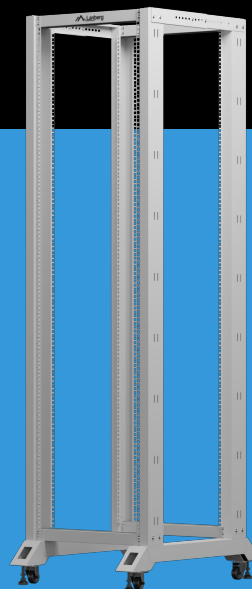

OR01-6842-S

REGAŁ OPEN RACK 19"

CECHY PRODUKTU:

- Wysokiej jakości stal
- Numerowane szyny montażowe
- Regulowana głębokość montażowa
- Samodzielny montaż (FLAT PACK)
- Nośność do 600 kg
- Nóżki i kółka z hamulcami w zestawie

SPECYFIKACJA PRODUKTU:

Rodzaj szafy	Open Rack
Rozmiar	19"
Wysokość teleinformatyczna	42 U
Montaż	Do samodzielnego montażu
Głębokość montażowa	590 mm
Zakres regulacji głębokości montażowej	od 430 do 590 mm
Maksymalne statyczne obciążenie	600 kg
Ilość pionowych szyn	4
Kolor	Szary
Kolor palety RAL	RAL7035
Grubość szyn montażowych	1,5 mm
Grubość ramy	1,5 mm
Grubość pozostałych elementów	1,5 mm
Głębokość	800 mm
Szerokość	600 mm
Wysokość	2 118 mm
Wysokość bez kótek	2 046 mm
Waga	33 kg
Standard	ANSI/EIA RS-310-D
Szczegóły uziemienia	Rama
Akcesoria w zestawie	Instrukcja obsługi, Kółka z hamulcem, Nóżki, Śruby M6