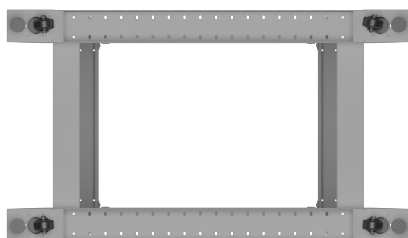

OR01-6842-S

REGAŁ OPEN RACK 19"

CECHY PRODUKTU:

- Wysokiej jakości stal
- Numerowane szyny montażowe
- Regulowana głębokość montażowa
- Samodzielny montaż (FLAT PACK)
- Nośność do 600 kg
- Nóżki i kółka z hamulcami w zestawie

SPECYFIKACJA PRODUKTU:

Rodzaj szafy	Open Rack
Rozmiar	19"
Wysokość teleinformatyczna	42 U
Montaż	Do samodzielnego montażu
Głębokość montażowa	590 mm
Zakres regulacji głębokości montażowej	od 430 do 590 mm
Maksymalne statyczne obciążenie	600 kg
Ilość pionowych szyn	4
Kolor	Szary
Kolor palety RAL	RAL7035
Grubość szyn montażowych	1,5 mm
Grubość ramy	1,5 mm
Grubość pozostałych elementów	1,5 mm
Głębokość	800 mm
Szerokość	600 mm
Wysokość	2 118 mm
Wysokość bez kótek	2 046 mm
Waga	33 kg
Standard	ANSI/EIA RS-310-D
Szczegóły uziemienia	Rama
Akcesoria w zestawie	Instrukcja obsługi, Kółka z hamulcem, Nóżki, Śruby M6